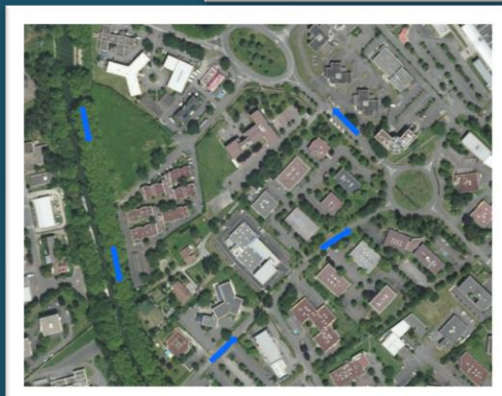

Secteur Parc Technologique du Canal Avenue de l'Europe

Circulation cycles

21, boulevard de la Marquette • BP 10416 • 31004 Toulouse
CEDEX 6 Tél : 05 61 14 48 50 • toulousemetro3.fr