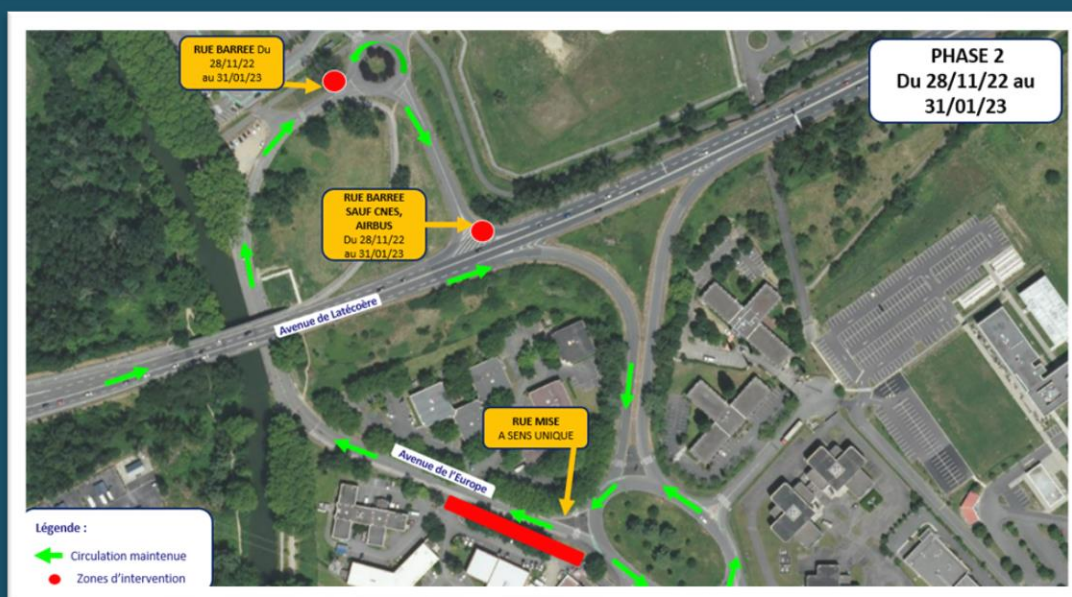

Secteur Parc Technologique du Canal Avenue de l'Europe

Circulation cycles

21, boulevard de la Marquette • BP 10416 • 31004 Toulouse
CEDEX 6 Tél : 05 61 14 48 50 • toulousemetro3.fr