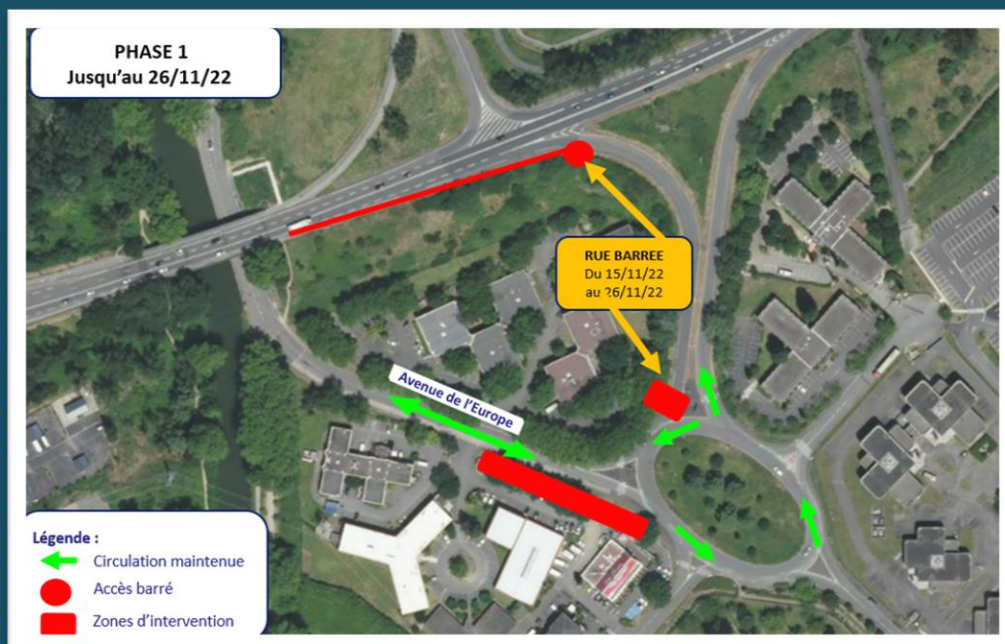

Secteur Parc Technologique du Canal Avenue de l'Europe

Circulation cycles

21, boulevard de la Marquette • BP 10416 • 31004 Toulouse
CEDEX 6 Tél : 05 61 14 48 50 • toulousemetro3.fr