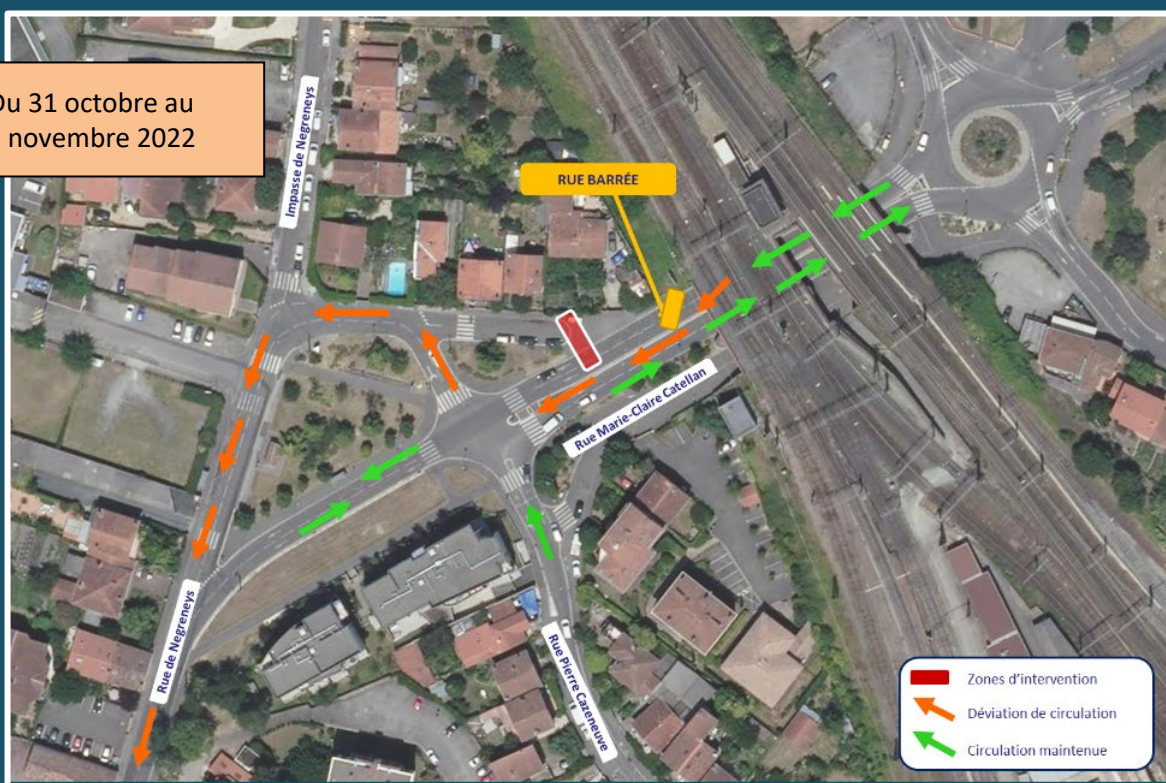

Du 31 octobre au
6 novembre 2022