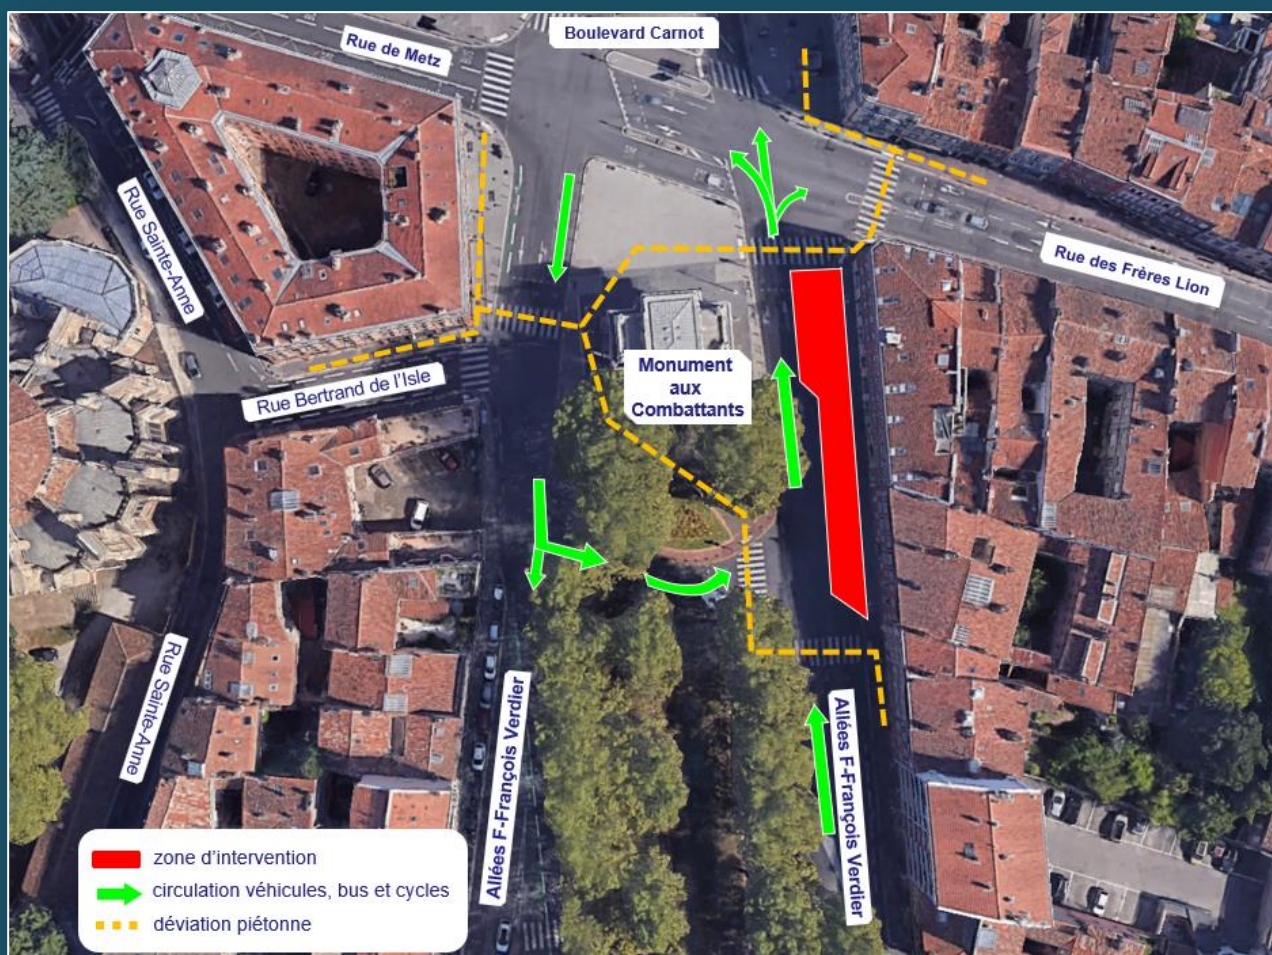

Secteur François Verdier

Zone d'intervention

Information voyageurs

►► Du 8 au 30 août 2022 inclus, la station de **M B** François Verdier est fermée afin de permettre le remplacement des escaliers mécaniques par de nouveaux modèles.

Comment se déplacer pendant les travaux ?

►► Du 8 au 30 août 2022 inclus, privilégiez la station de **M A B** Jean Jaurès et les autres stations de métro les plus proches, à moins de 10 minutes à pied :

- **M B** à la station Carmes
- **M A** à la station Esquirol ou les lignes de **bus**.

21, boulevard de la Marquette • BP 10416 • 31004 Toulouse
CEDEX 6 Tél : 05 61 14 48 50 • toulousemetro3.fr