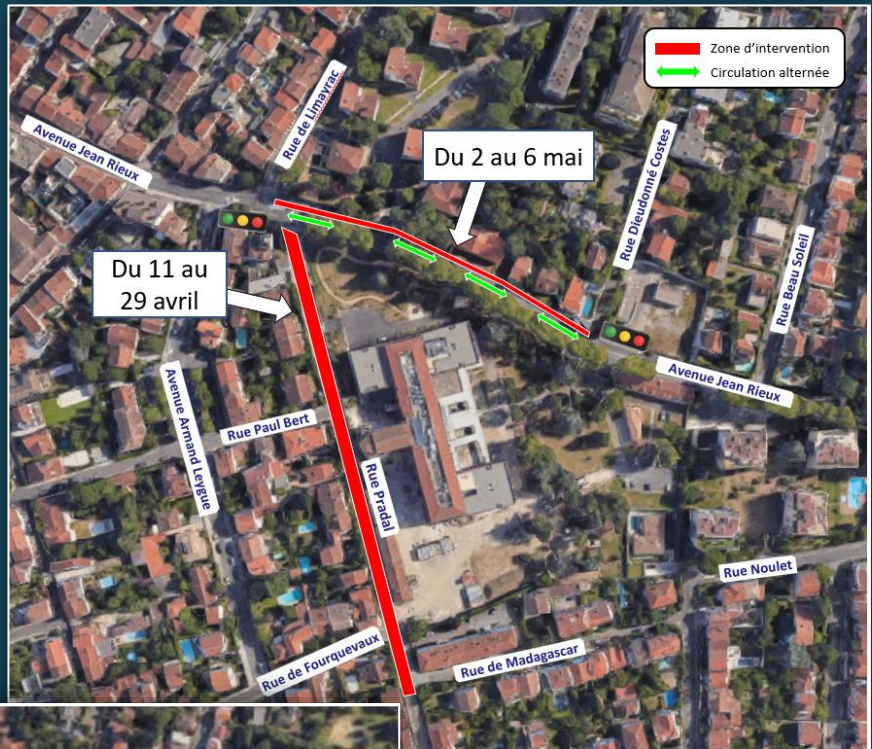

Secteur Jean Rieux

Zones d'intervention

Déviation

21, boulevard de la Marquette • BP 10416 • 31004 Toulouse
CEDEX 6 Tél : 05 61 14 48 50 • toulousemetro3.fr