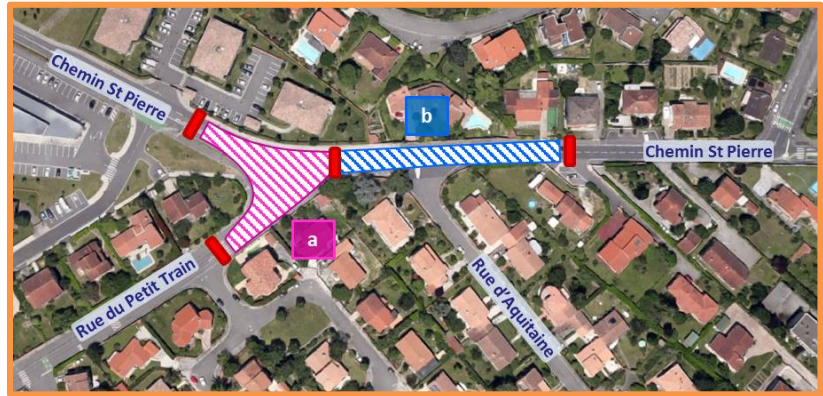

FLASH INFO TRAVAUX

Linéo 3

Plaisance-du-Touch
Tournefeuille
Toulouse

10 juillet 2018

TOURNEFEUILLE

Travaux sur le croisement du chemin Saint-Pierre et la rue du Petit Train

Madame, Monsieur,

Dans le cadre de l'avancement des travaux du projet Linéo 3, une nouvelle phase va démarrer sur le chemin Saint Pierre, au droit du croisement avec la rue du Petit Train, pour la réalisation du revêtement définitif.

Cette phase sera réalisée via deux interventions distinctes :

- à compter **du lundi 16 juillet 2018, et ce jusqu'au vendredi 20 juillet 2018 (zone a)**, la mise en œuvre des enrobés nécessitera la fermeture du croisement durant ces 4 nuits entre 21h00 et 6h00, plan et déviation au verso,
- à compter **du lundi 23 juillet 2018 , et ce jusqu'au vendredi 27 Août 2018 (zone b)**, les travaux de terrassement et d'enrobés sur ce secteur, nécessiteront la fermeture d'une portion du Chemin Saint Pierre durant toute la période d'intervention (jour et nuit), plan et déviation au verso.

En savoir + sur les travaux
tisseo-ingenierie.fr

Emprise travaux

Déviation de la circulation pendant les travaux de nuit, de la zone a (du 16 au 23 juillet) :

Déviation de la circulation pendant les travaux de jour et de nuit, de la zone b (du 23 au 27 juillet)