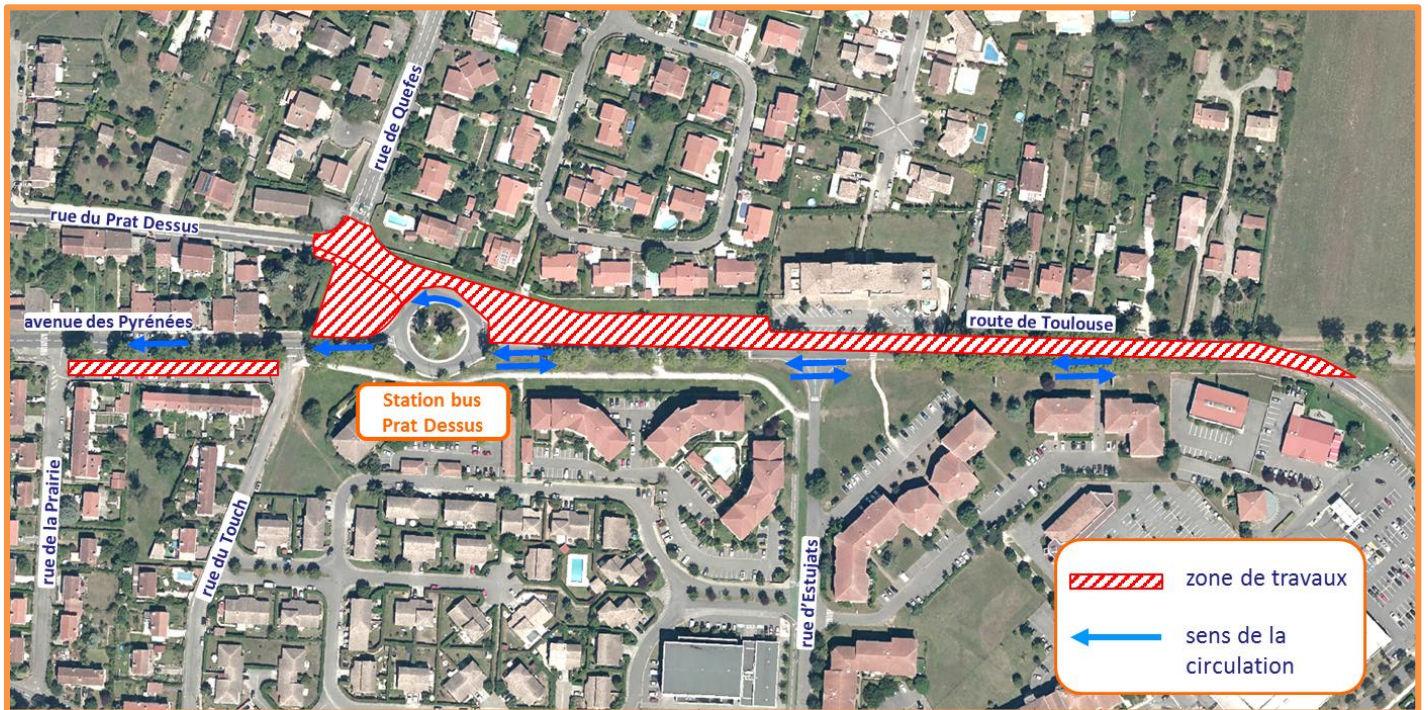

TRAVAUX D'AMÉNAGEMENT VOIRIE

En cas d'urgence 7 j/7 et 24 h/24

0 800 744 331 Service & appel gratuits

En savoir + sur les travaux
tisseo-ingenierie.fr