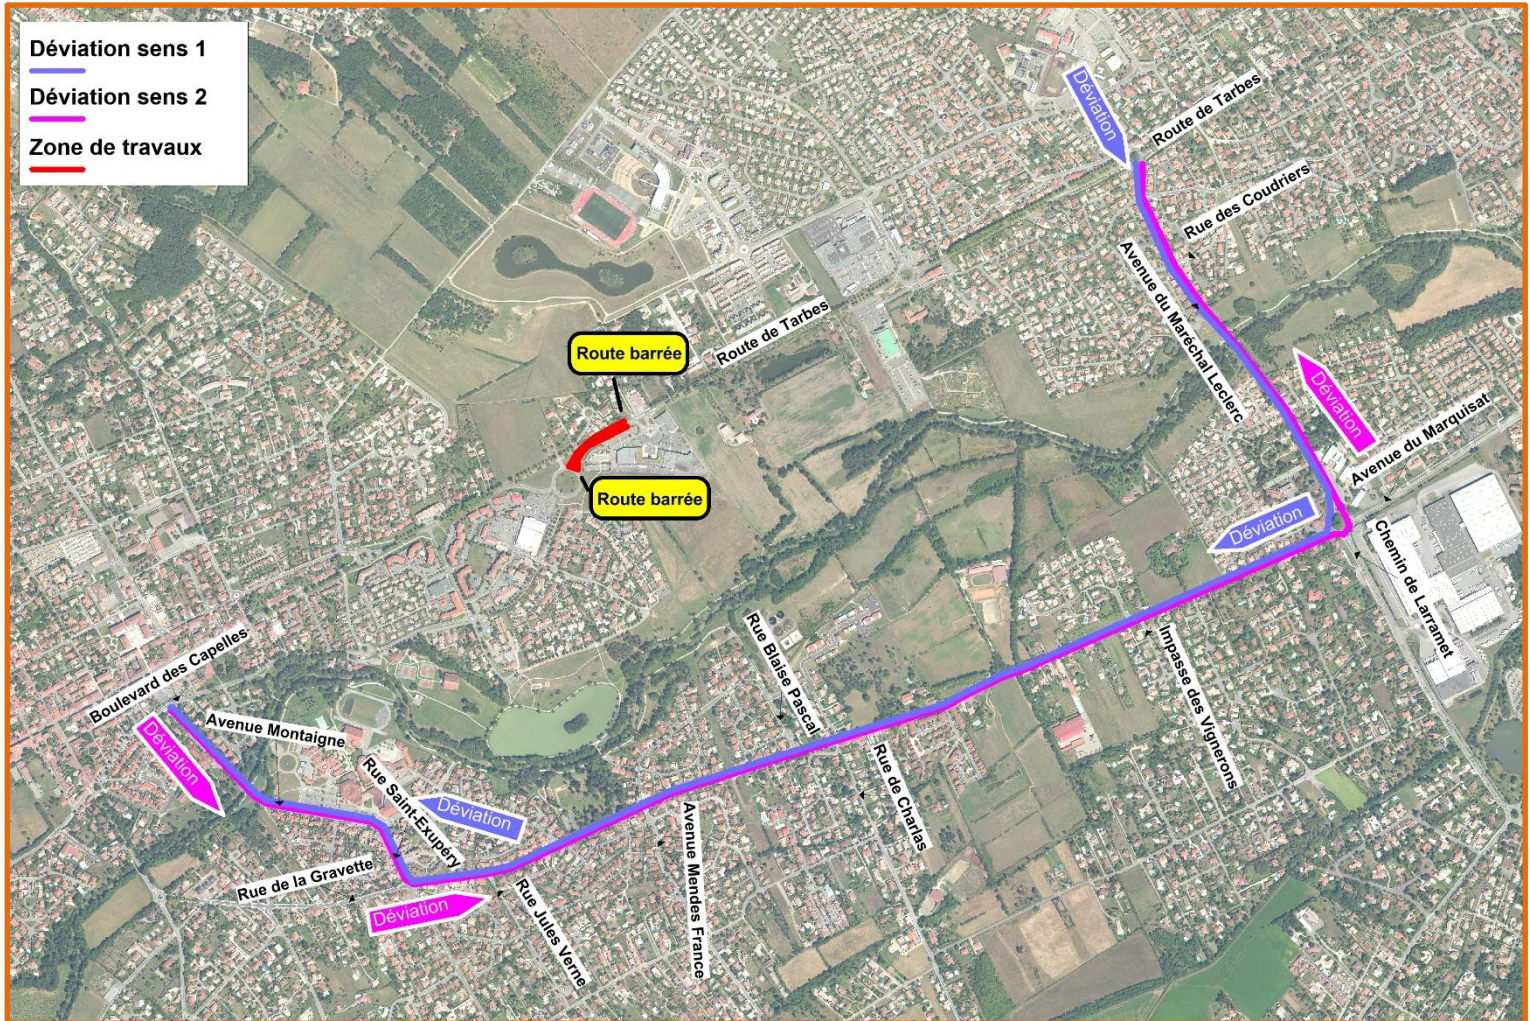

FLASH INFO TRAVAUX

Linéo 3

Plaisance-du-Touch
Tournefeuille
Toulouse

PLAISANCE DU TOUCH TRAVAUX ROUTE DE TOULOUSE

Madame, Monsieur,

Dans le cadre de l'avancement des travaux du Linéo 3, une phase de travaux de nuit va démarrer sur la route de Toulouse, entre le giratoire Intermarché et l'accès à la zone commerciale Bernadet, **à compter du lundi 23 avril, et ce jusqu'au jeudi 26 avril 2018, entre 21h et 6h00 du matin.**

Ces travaux concerneront la réalisation d'une antenne pluviale sous chaussée et nécessiteront la déviation de la circulation via l'avenue des Vitarelles pendant les 3 nuits d'intervention tel qu'indiqué sur le plan au verso.

La signalétique nécessaire sera mise en place sur tout le secteur concerné. La circulation sera rétablie durant la journée.

Les accès aux habitations riveraines et aux commerces seront conservés pendant la période des travaux.

En savoir + sur les travaux
tisseo-ingenierie.fr

Plaisance du Touch – Travaux route de Toulouse

En cas d'urgence 7 j/7 et 24 h/24

0 800 744 331 Service & appel gratuits

En savoir + sur les travaux
tisseo-ingenierie.fr