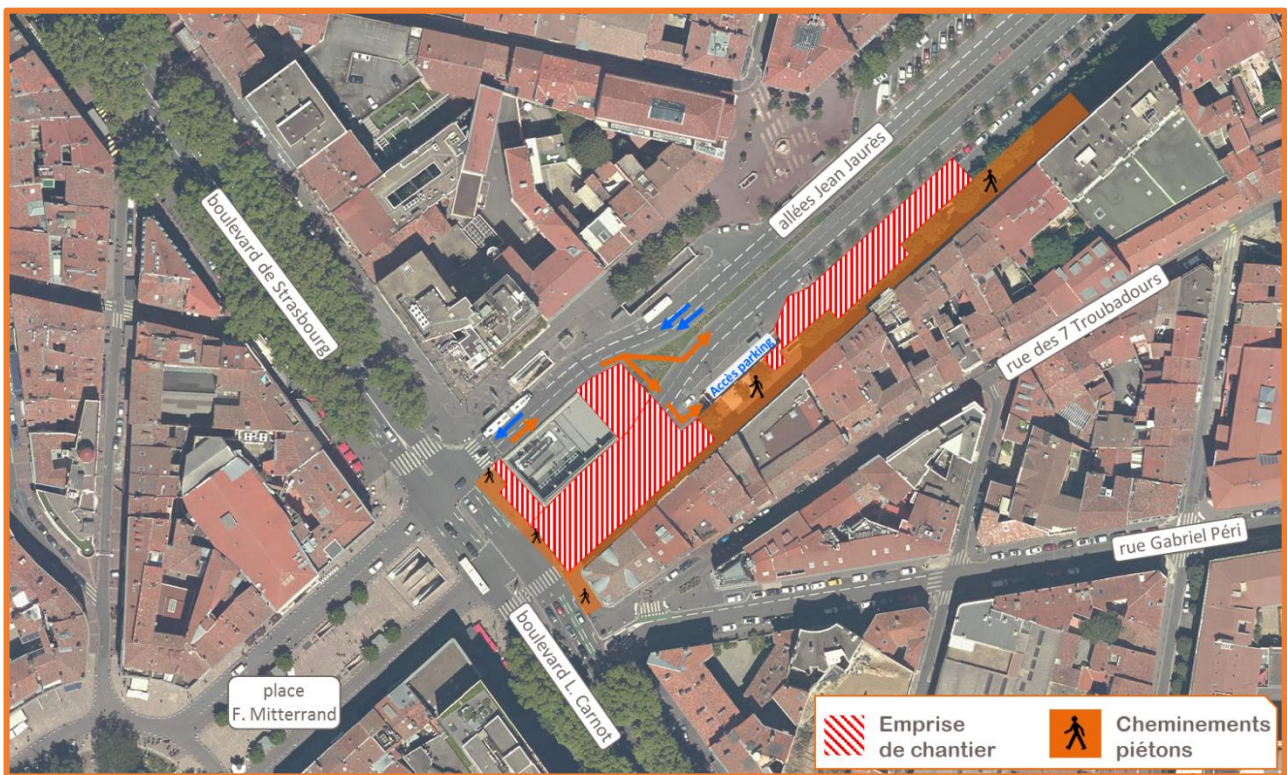

DÉVIATIONS DE CIRCULATION SECTEUR JEAN JAURES

En cas d'urgence 7 j/7 et 24 h/24

0 800 744 331 Service & appel gratuits

En savoir + sur les travaux
tisseo-ingenierie.fr