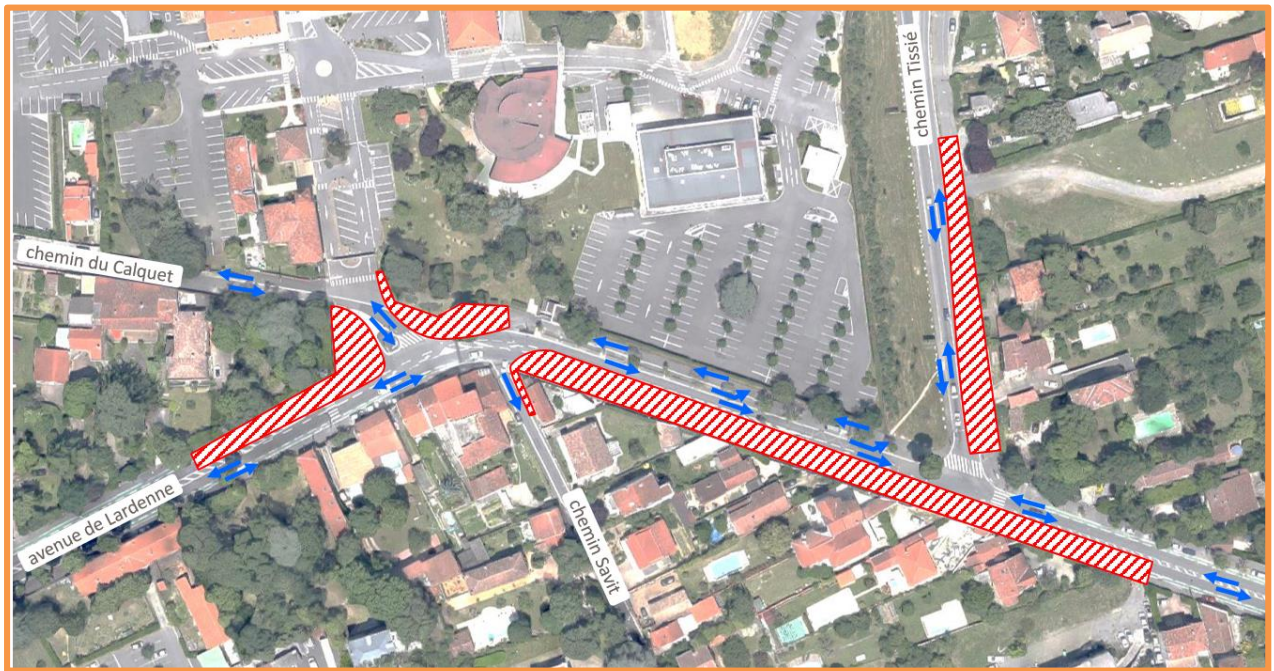

Emprises de chantier

En cas d'urgence 7 j/7 et 24 h/24

0 800 744 331 Service & appel gratuits

En savoir + sur les travaux
tisseo-ingenierie.fr