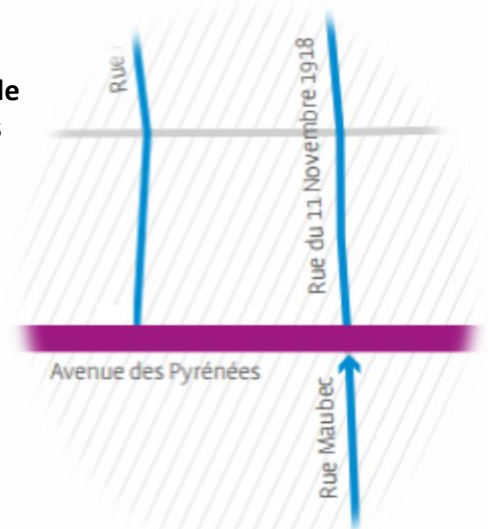

Linéo 3

Plaisance-du-Touch
Tournefeuille
Toulouse

PLAISANCE DU TOUCH

Rue Maubec

Madame, Monsieur,

Dans le cadre de la politique d'amélioration du réseau de transports en commun de l'agglomération toulousaine, Tisséo-Collectivités et Toulouse Métropole ont prévu la mise en service de plusieurs lignes Linéo dans les années à venir. Linéo est le nom donné au nouveau service de bus du réseau Tisséo.

Le Linéo 3 remplacera la ligne de bus n° 65 actuelle. Vous pourrez bénéficier d'une liaison fluide et confortable entre les Arènes et Monestié à Plaisance du Touch, avec un bus toutes les 9 minutes en heures de pointe, du lundi au vendredi de 5h15 à 00h30, jusqu'à 1h le week-end. Tous les arrêts sont accessibles aux personnes à mobilité réduite. Les bus sont facilement reconnaissables grâce à leur livrée gris et argenté.

A ce titre, des travaux d'aménagement vont être réalisés **sur l'avenue des Pyrénées, entre la rue des Fauvettes et la rue du Docteur Armaing, à partir du 10 janvier 2018 jusqu'au mois d'avril 2018.**

Cette première phase de travaux nécessite de **revoir le sens de circulation de la rue Maubec**, comme sur le schéma ci-contre en sens unique vers l'avenue des Pyrénées :

Attention, le changement de sens de circulation sera effectif dès le mardi 09 janvier à partir de 16h30.

Rond-point du
Monestié

En cas d'urgence 7 j/7 et 24 h/24

0 800 744 331 Service & appel gratuits

En savoir + sur les travaux
tisseo-ingenierie.fr