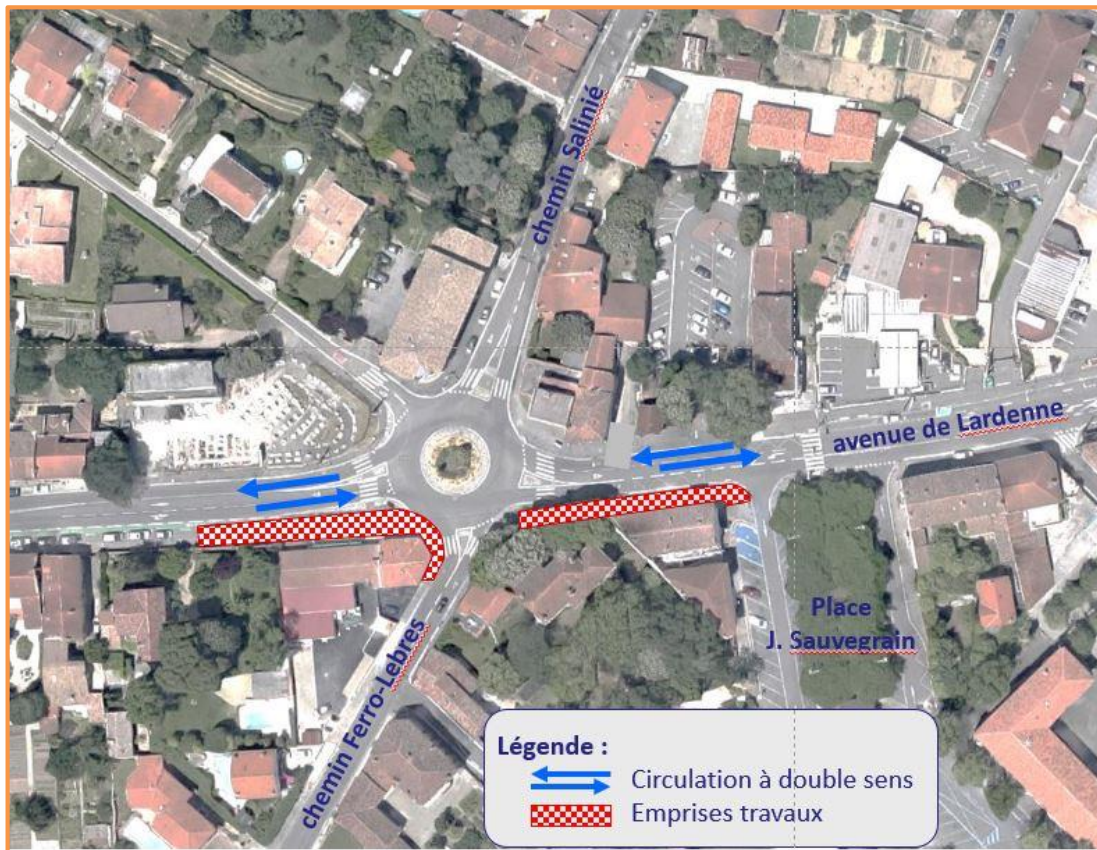

En cas d'urgence 7 j/7 et 24 h/24

0 800 744 331 Service & appel gratuits

En savoir + sur les travaux
tisseo-ingenierie.fr